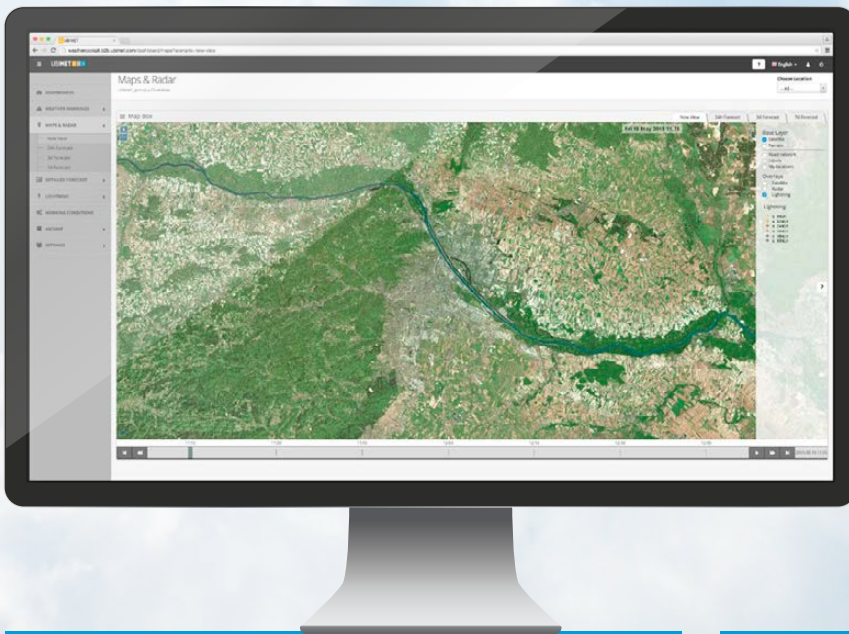

LIVE-WETTER UND PROGNOSEN

- Live Niederschlagsradar
- Blitzortungssystem powered by nowcast
- Punktprognosen als Tabelle und Meteogramm
- Animierte Vorhersagekarten