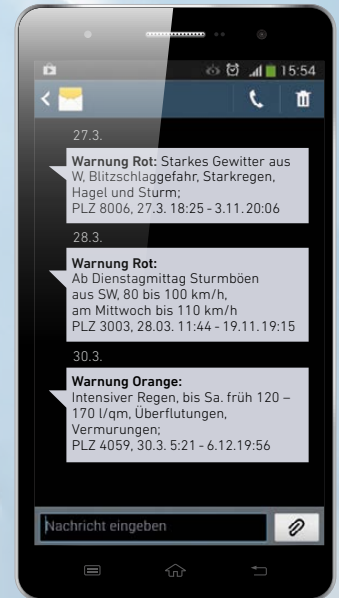

RICHTIGE ENTSCHEIDUNGEN MIT PRÄZISEN WETTERPROGNOSEN

Steigern Sie branchen-unabhängig die Effizienz in Ihrem Unternehmen und senken Sie Ihre Kosten mit dem UBIMET Wetter Cockpit:

SOLLEN WIR DEN GASTGARTEN AM WOCHENENDE ERÖFFNEN?

WIEVIEL PERSONAL BENÖTIGE ICH NÄCHSTE WOCHE AUF DER BAUSTELLE?

powered by
nowcast
LIGHTNING. DETECTED.

LIVE-WETTER UND PROGNOSEN

- Live Niederschlagsradar
- Blitzortungssystem powered by nowcast
- Punktprognosen als Tabelle und Meteogramm
- Animierte Vorhersagekarten

WARNUNGEN UND ALARMIERUNGEN

- Unwetterwarnungen via SMS und E-Mail vor Starkregen, Schneefall, Sturm, Gewitter, gefrierendem Regen
- Individuelle Alarmierungen durch Niederschlags-, Blitz-, Schnee- und Windalerts via SMS