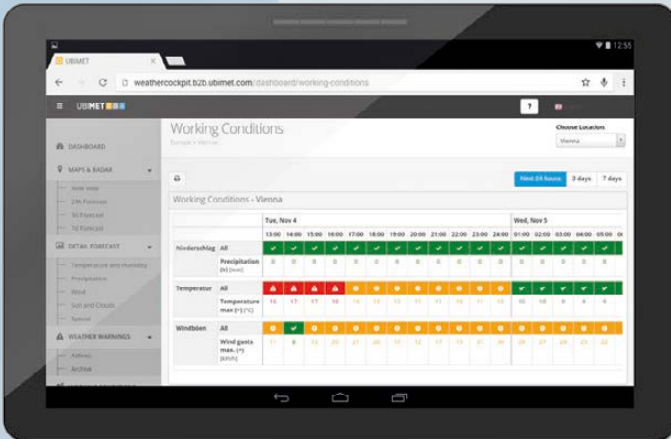

WARNUNGEN UND ALARMIERUNGEN

- Unwetterwarnungen via SMS und E-Mail vor Starkregen, Schneefall, Sturm, Gewitter, gefrierendem Regen
- Individuelle Alarmierungen durch Niederschlags-, Blitz-, Schnee- und Windalerts via SMS

EFFIZIENZSTEIGERUNG

- Schnelle und sichere Entscheidungsfindung
- Rasche Reaktionsmöglichkeit auf Wetterveränderungen

KOSTENREDUKTION

- Effizienter Material- und Personaleinsatz
- Prävention von Schäden

INDIVIDUALITÄT

- Bestimmen Sie selbst, wo, wann, wie und wer informiert wird

WIRD ES
HEUTE NACHT
SCHNEIEN?

KÖNNEN WIR
AM MONTAG
MIT DER ERNTE
BEGINNEN?

KÖNNEN WIR
MORGEN
PROBLEMLOS
ZUSTELLEN?

PLANUNGSKALENDER

- Hinweis auf ideale Arbeitsbedingungen
- Übersichtlich im Kalender dargestellt
- Kunde setzt Parameter, Regeln und Grenzwerte für benötigte Arbeitsbedingungen