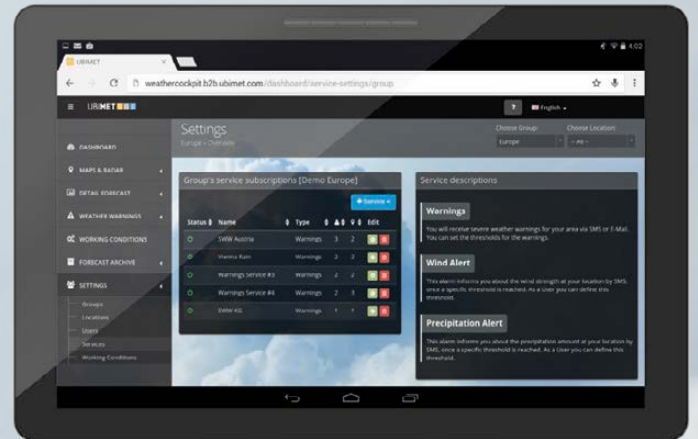

WARNUNGEN UND ALARMIERUNGEN

- Unwetterwarnungen via SMS und E-Mail vor Starkregen, Schneefall, Sturm, Gewitter, gefrierendem Regen
- Individuelle Alarmierungen durch Niederschlags-, Blitz-, Schnee- und Windalerts via SMS

- Bestimmen Sie selbst, wo, wann, wie und wer informiert wird

WIRD ES
HEUTE NACHT
SCHNEIEN?

KÖNNEN WIR
AM MONTAG
MIT DER ERNTE
BEGINNEN?

KÖNNEN WIR
MORGEN
PROBLEMLOS
ZUSTELLEN?

PLANUNGSKALENDER

- Hinweis auf ideale Arbeitsbedingungen
- Übersichtlich im Kalender dargestellt
- Kunde setzt Parameter, Regeln und Grenzwerte für benötigte Arbeitsbedingungen